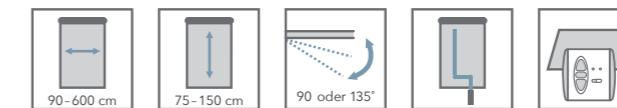

FALLARMMARKISE 790

SICHT UND SCHATTEN

Die Kassettenmarkise für Fenster, Balkon oder Loggia schützt vor der Sonne und ermöglicht zugleich einen nahezu uneingeschränkten Blick nach draußen. Im eingefahrenen Zustand liegt das Tuch geschützt im dezent wirkenden Kastenprofil.

PRODUKTFEATURES

- + Straffe Tuchspannung durch kräftige Armfedern
- + Stabiles Ausfallprofil
- + Optimaler Tuchschatz im geschlossenen Kasten
- + Montage mit Klemmstützen möglich
- + Somfy-Motorisierung inklusive
- + 5 Jahre KADECO-Garantie

OPTIONAL