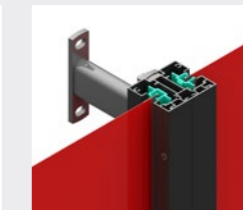

ZIP-Seitenführung
Direktmontage

ZIP-Seitenführung
Konsolenmontage

ZIP-Doppelführung
Direkt-/Konsolenmontage

OPTIONAL

MARKISOLETTEN 719, 729, 739

BESTE AUSSICHTEN

Markisolettens bieten sowohl Schatten als auch freie Sicht nach draußen. Mit drei unterschiedlichen Kastenformen lassen sich die Markisen unauffällig in die Gebäudearchitektur integrieren.