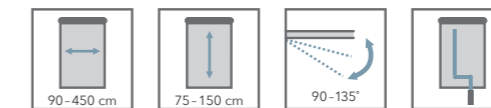

OPTIONAL

BESTE BASIS

Die Fallarmmarkise 791 ist das optimale Einstiegsmodell für Fenster und kleine Balkone. In Breiten bis maximal 450 cm bietet sie ein überzeugendes Preis-Leistungs-Verhältnis.

DIE ECKDATEN IM ÜBERBLICK