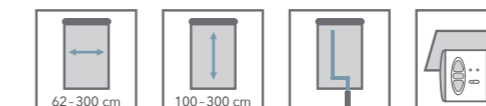

Modell 721 (halbrunder Kasten)

Modell 731 (eckiger Kasten)

Modell 724 (halbrunder Kasten)

Modell 734 (eckiger Kasten)

FILIGRAN GEFÜHRT

Seilgeführte Senkrechtmarkisen lassen sich mit Haltern z. B. direkt auf dem Fensterrahmen montieren, wodurch sie sich perfekt in die Fassade integrieren.